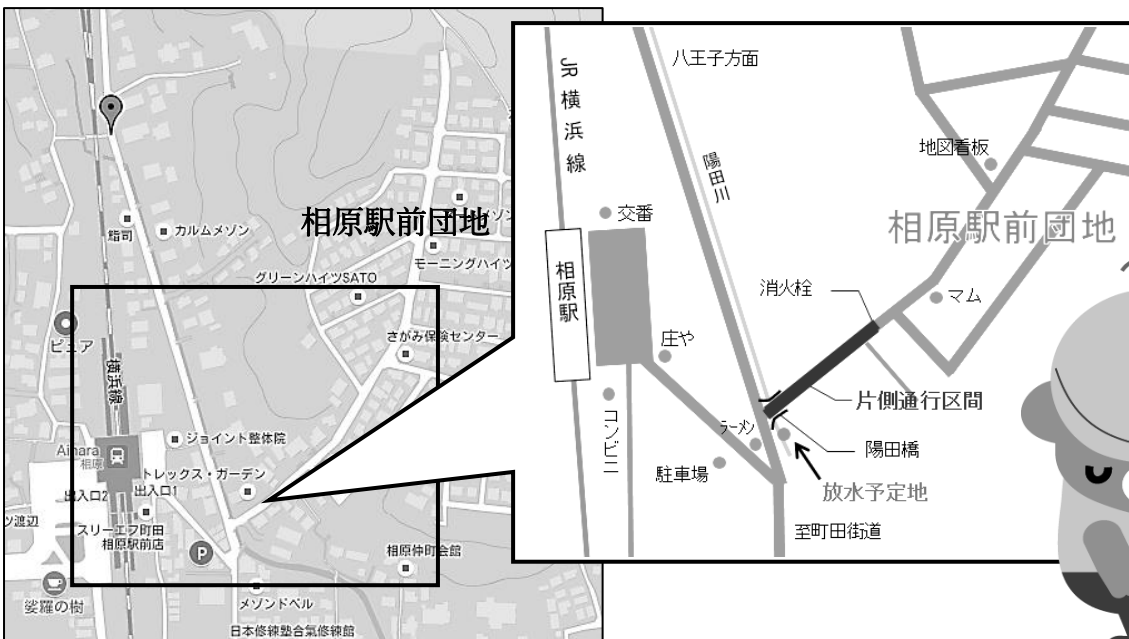

相原駅前団地

お知らせ

片側通行

皆様こんにちは！陽田町会自主防災隊です。

下記の日程で相原駅前団地入り口付近が片側通行となります。
近隣の皆様にはご迷惑をおかけいたしますが、ご理解、ご協力のほどよろしくお願いいたします。

1. **10月15日**（日）9時30分～12時ごろまで
※ 陽田町会防災訓練（スタンドパイプ訓練）
2. **11月11日**（土）10時～11時30ごろまで
※ スタンドパイプ訓練（3班/4班/5班/12班）

陽田橋から約80メートルの区間が片側通行となります。

■ 陽田町会自主防災対の情報はインターネットでもご覧いただけます。

URL : <http://aihara-youda.com>

E-Mail : youda.jishubou@gmail.com